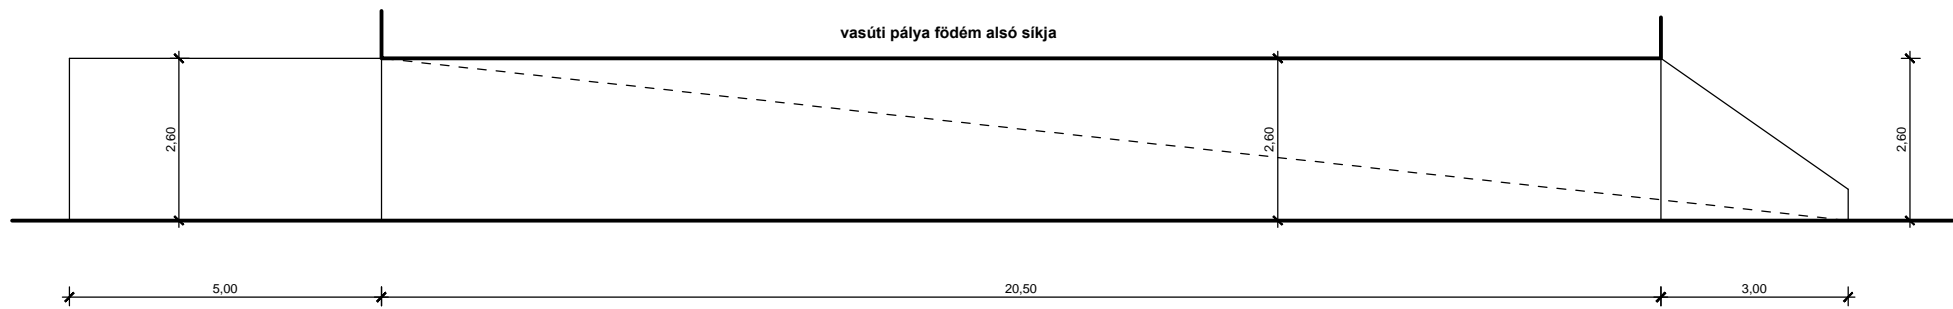

XXII. DUNA utcai vasúti aluljáró MURÁLIA FESTÉSRE javasolt déli falazat nézet

XXII. DUNA utcai vasúti aluljáró MURÁLIA FESTÉSRE javasolt északi falazat nézet